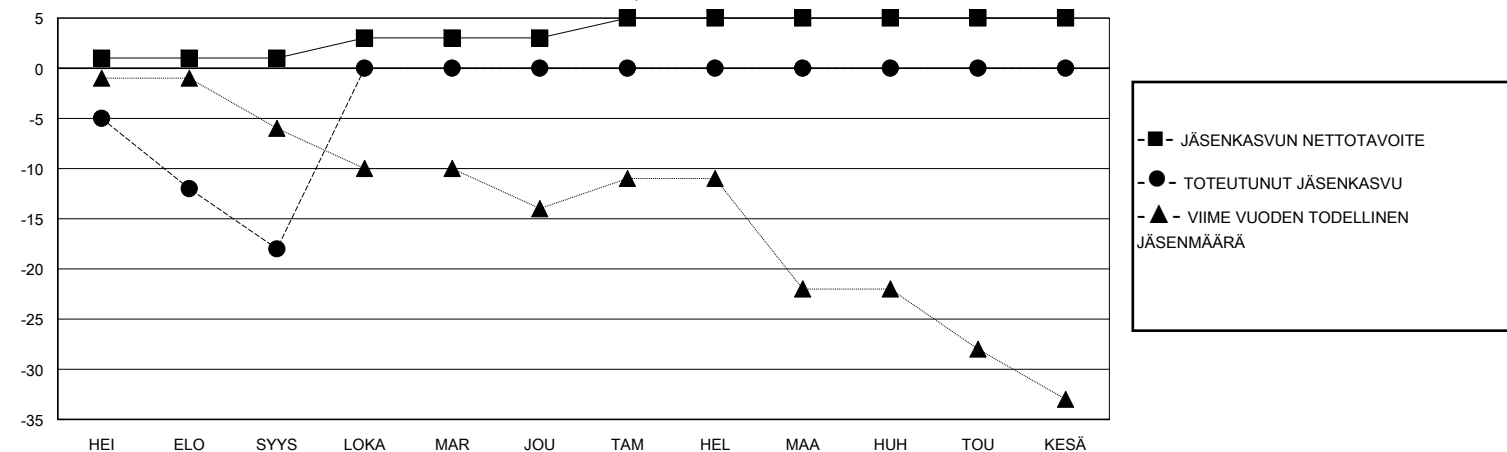

MONTHLY MEMBERSHIP PROGRESS REPORT

District 107 O

Results as of: 9/30/2023

GMT:

SIJAINTI FINLAND

GMT VAALIPIIRI

| Klubit | | | | jäsentä | | | |
|--------------------|----------------------|--------------|------------------|--------------------|--------------------------|-----------------------|---|
| TULOKSET 2023-2024 | | | | TULOKSET 2023-2024 | | | |
| NELJÄNNES | UUDEN KLUBIN TAVOITE | UUDET KLUBIT | LOPETETUT KLUBIT | NELJÄNNES | JÄSENKASVUN NETTOTAVOITE | TOTEUTUNUT JÄSENKASVU | POISTETUT JÄSENET (mukaan lukien siirrot) |
| HEI/ELO/SYYS | 0 | 0 | 0 | HEI/ELO/SYYS | 1 | 4 | 22 |
| LOKA/MAR/JOU | 1 | 0 | 0 | LOKA/MAR/JOU | 2 | 0 | 0 |
| TAM/HEL/MAA | 0 | 0 | 0 | TAM/HEL/MAA | 2 | 0 | 0 |
| HUH/TOU/KESÄ | 0 | 0 | 0 | HUH/TOU/KESÄ | 0 | 0 | 0 |

TAVOITTEET JA UUDET KLUBIT, KUMULATIIVINEN

TAVOITTEET JA JÄSENET, KUMULATIIVINEN

LAKKAUTETUT KLUBIT: 0

4 CLUBS OF 51 LISÄNNYT YHDEN TAI USEAMMAN UUTTA JÄSENTÄ

SUKUPUOLIJAKAUMA

MIES 696 (74.28%)
NAINEN 241 (25.72%)