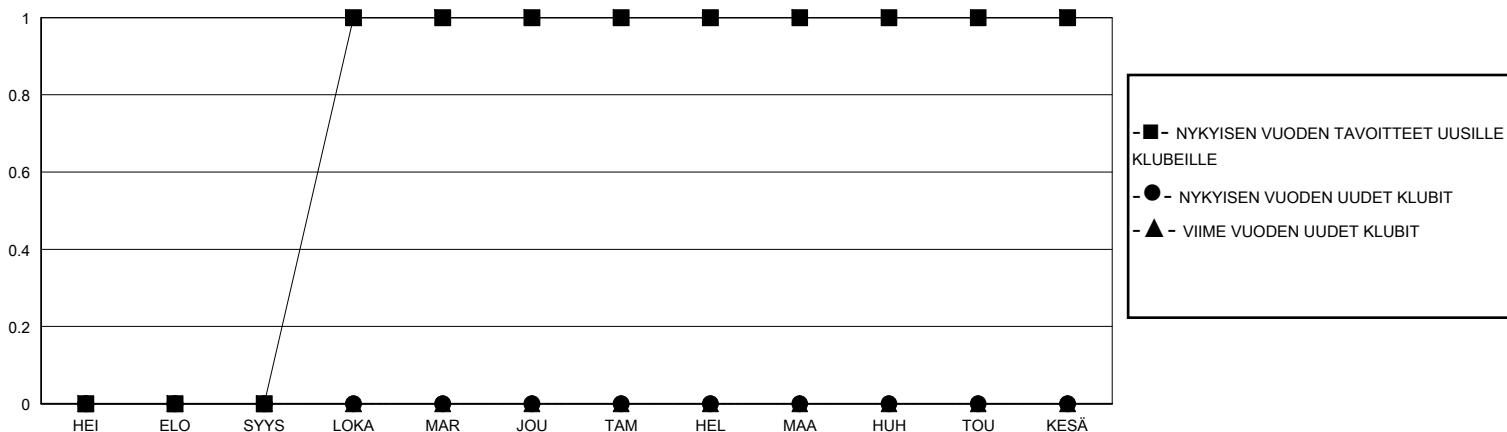

MONTHLY MEMBERSHIP PROGRESS REPORT

District 107 O

Results as of: 9/30/2023

GMT:

SIJAINTI FINLAND

GMT VAALIPIIRI

| Klubit | | | | jäsentä | | | |
|--------------------|----------------------|--------------|------------------|--------------------|--------------------------|-----------------------|---|
| TULOKSET 2023-2024 | | | | TULOKSET 2023-2024 | | | |
| NELJÄNNES | UUDEN KLUBIN TAVOITE | UUDET KLUBIT | LOPETETUT KLUBIT | NELJÄNNES | JÄSENKASVUN NETTOTAVOITE | TOTEUTUNUT JÄSENKASVU | POISTETUT JÄSENET (mukaan lukien siirrot) |
| HEI/ELO/SYYS | 0 | 0 | 0 | HEI/ELO/SYYS | 1 | 4 | 22 |
| LOKA/MAR/JOU | 1 | 0 | 0 | LOKA/MAR/JOU | 2 | 0 | 0 |
| TAM/HEL/MAA | 0 | 0 | 0 | TAM/HEL/MAA | 2 | 0 | 0 |
| HUH/TOU/KESÄ | 0 | 0 | 0 | HUH/TOU/KESÄ | 0 | 0 | 0 |

TAVOITTEET JA UUDET KLUBIT, KUMULATIIVINEN

TAVOITTEET JA JÄSENET, KUMULATIIVINEN

LAKKAUTETUT KLUBIT: 0

4 CLUBS OF 51 LISÄNNYT YHDEN TAI USEAMMAN UUTTA JÄSENTÄ

SUKUPUOLIJAKAUMA

MIES 696 (74.28%)
NAINEN 241 (25.72%)